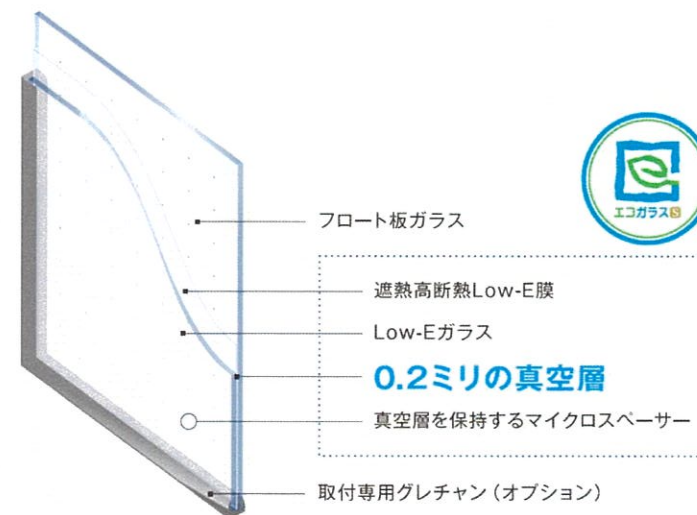

プラマードU 真空ガラス(スペーシアクール)専用フレーム

23年12月28日発売予定

POINT

スペーシアクールと組合せ先進的窓リノベ事業SSグレード対象製品予定

断熱強化した真空専用フレーム(KD)

先進的窓リノベ事業 SSグレード(Uw1.1)  
2023年12月上旬 事務局HP公開予定